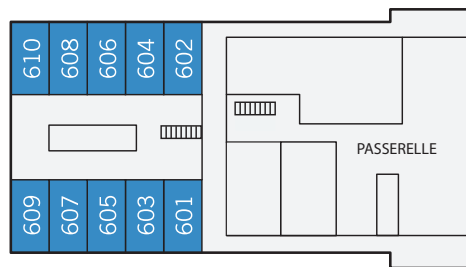

Grands Espaces

Akademik Ioffe

- Cabine triple, WC-douches palier, hublot
- Cabine double standard, WC- douches privés, 1 lit bas et 1 lit sofa, fenêtre
- Suite, WC- douches privés, 2 pièces, 2 lits bas et 1 sofa, minibar, fenêtres
- Cabine double, WC- douches partagés, (2 cabines) 1 lit et 1 lit sofa, hublot
- Cabine double supérieure, WC- douches privés, 2 lits bas et 1 sofa, fenêtre
- Grande suite, WC- douches privés, 2 pièces, lit double, baignoire, minibar, fenêtres sur l'avant

PONT 6

PONT 5

PONT 4

PONT 3