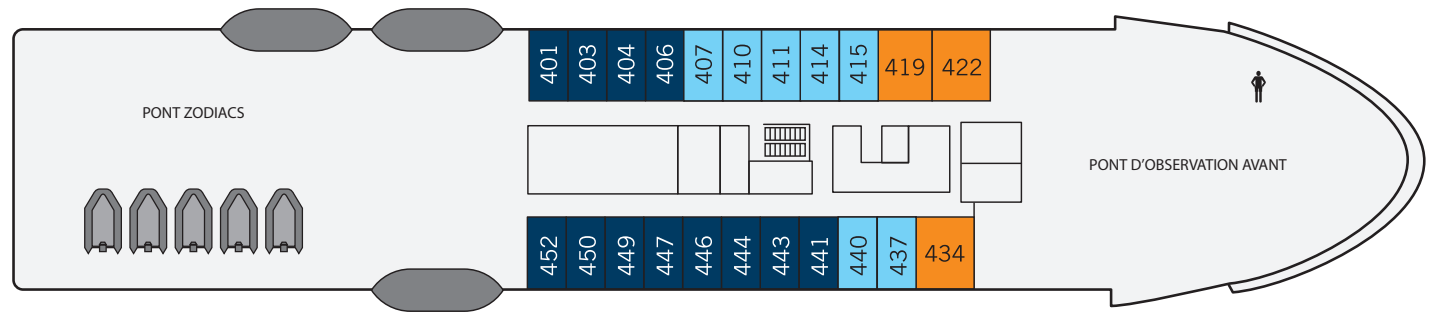

Grands Espaces

Akademik Ioffe

- Cabine triple, WC-douches palier, hublot
- Cabine double standard, WC- douches privés, 1 lit bas et 1 lit sofa, fenêtre
- Suite, WC- douches privés, 2 pièces, 2 lits bas et 1 sofa, minibar, fenêtres
- Cabine double, WC- douches partagés, (2 cabines) 1 lit et 1 lit sofa, hublot
- Cabine double supérieure, WC- douches privés, 2 lits bas et 1 sofa, fenêtre
- Grande suite, WC- douches privés, 2 pièces, lit double, baignoire, minibar, fenêtres sur l'avant

PONT 4