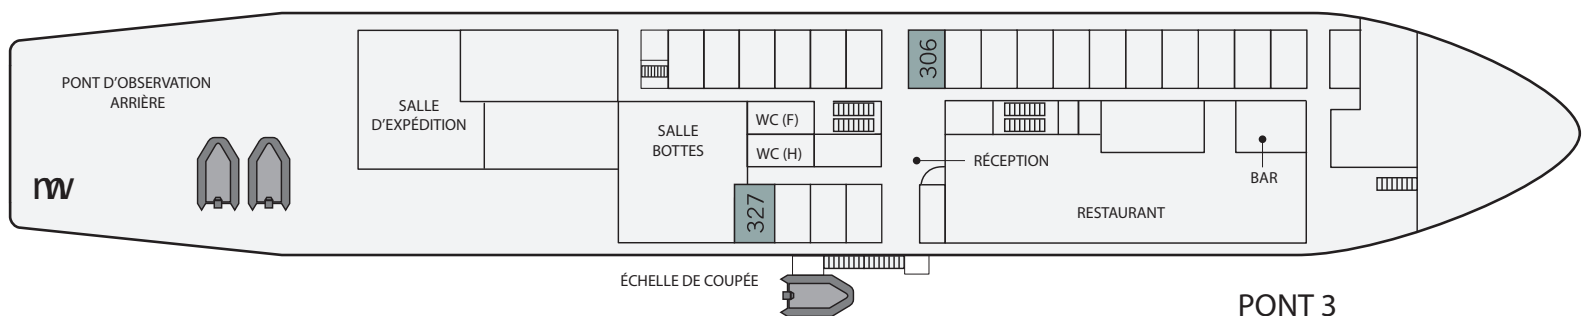

Grands Espaces

Akademik Ioffe

- Cabine triple, WC-douches palier, hublot
- Cabine double standard, WC- douches privés, 1 lit bas et 1 lit sofa, fenêtre
- Suite, WC- douches privés, 2 pièces, 2 lits bas et 1 sofa, minibar, fenêtres
- Cabine double, WC- douches partagés, (2 cabines) 1 lit et 1 lit sofa, hublot
- Cabine double supérieure, WC- douches privés, 2 lits bas et 1 sofa, fenêtre
- Grande suite, WC- douches privés, 2 pièces, lit double, baignoire, minibar, fenêtres sur l'avant

PONT 3