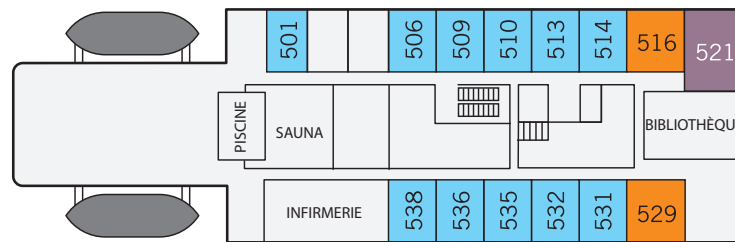

Grands Espaces

Akademik Ioffe

- Cabine triple, WC-douches palier, hublot
- Cabine double standard, WC- douches privés, 1 lit bas et 1 lit sofa, fenêtre
- Suite, WC- douches privés, 2 pièces, 2 lits bas et 1 sofa, minibar, fenêtres
- Cabine double, WC- douches partagés, (2 cabines) 1 lit et 1 lit sofa, hublot
- Cabine double supérieure, WC- douches privés, 2 lits bas et 1 sofa, fenêtre
- Grande suite, WC- douches privés, 2 pièces, lit double, baignoire, minibar, fenêtres sur l'avant

PONT 6

PONT 5

PONT 4

PONT 3