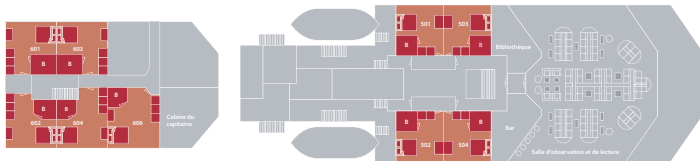

# Plancius

E-pont 6

F-pont 5

G-pont 4

J-pont 2

H-pont 3

## Légende

■ Luxe et Suite

■ Double, SDB / WC privés

■ Triple, SDB / WC privés

Couchette simple

Lit double

Couchettes superposées

Salle de Bains

Longueur: 89 mètres  
 Largeur: 14,5 mètres  
 Tirant d'eau: 4,5 mètres  
 Limite passagers: 110  
 Ice class: 1D