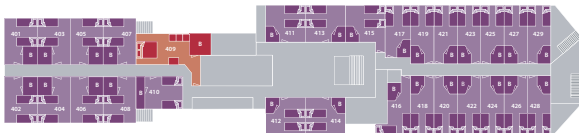

# Plancius

E-pont 6

F-pont 5

G-pont 4

J-pont 2

H-pont 3

## Légende

■ Luxe et Suite

■ Double, SDB / WC privés

■ Triple, SDB / WC privés

Couchette simple

Lit double

Couchettes superposées

Salle de Bains

Longueur: 89 mètres  
 Largeur: 14,5 mètres  
 Tirant d'eau: 4,5 mètres  
 Limite passagers: 110  
 Ice class: 1D