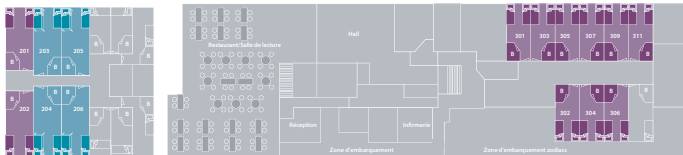

# Plancius

E-pont 6

F-pont 5

G-pont 4

J-pont 2

H-pont 3

## Légende

■ Luxe et Suite

■ Double, SDB / WC privés

■ Triple, SDB / WC privés

Couchette simple

Lit double

Couchettes superposées

Salle de Bains

Longueur: 89 mètres  
 Largeur: 14,5 mètres  
 Tirant d'eau: 4,5 mètres  
 Limite passagers: 110  
 Ice class: 1D